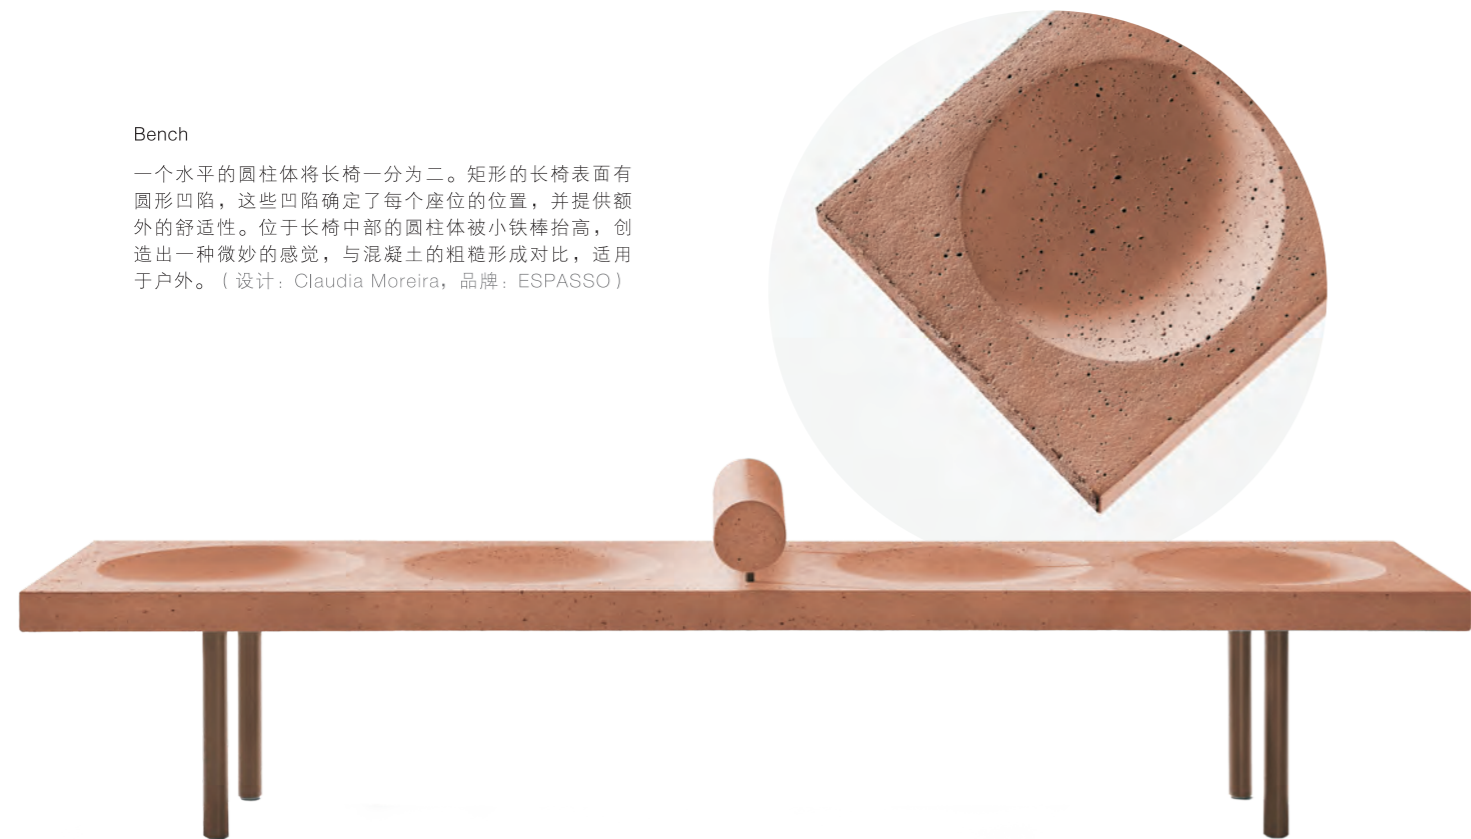

Kyoto Lamp、Desk、R8 Shelves、C140 Armchair、Cabinet of Curiosity Read

Kyoto灯具由OEO Studio设计，其打破了灯具的传统形象，赋予灯具一种新的造型；桌子、R8书架、C140扶手椅由设计师Jens Risom设计，简单的线条、温润的木质，兼具品质与朴素之美；珍奇柜由来自国内的Neri&Hu设计，其由木制的柜结构、玻璃柜门和金属推车组成，设计充满趣味。（设计：OEO Studio、Jens Risom、Neri&Hu，品牌：Stellar Works）

Bench

一个水平的圆柱体将长椅一分为二。矩形的长椅表面有圆形凹陷，这些凹陷确定了每个座位的位置，并提供额外的舒适性。位于长椅中部的圆柱体被小铁棒抬高，创造出一种微妙的感觉，与混凝土的粗糙形成对比，适用于户外。（设计：Claudia Moreira，品牌：ESPASSO）

Lucent Floor Lamp、SW Daybed

Lucent落地灯的灵感来源于唱片机以及相机三脚架的“臂”，其是线条与几何的组合，并在二者之间寻求完美的平衡之美，同时兼具趣味；SW是一款坐卧两用长椅，简洁实用。（设计：OEO Studio，品牌：Stellar Works）